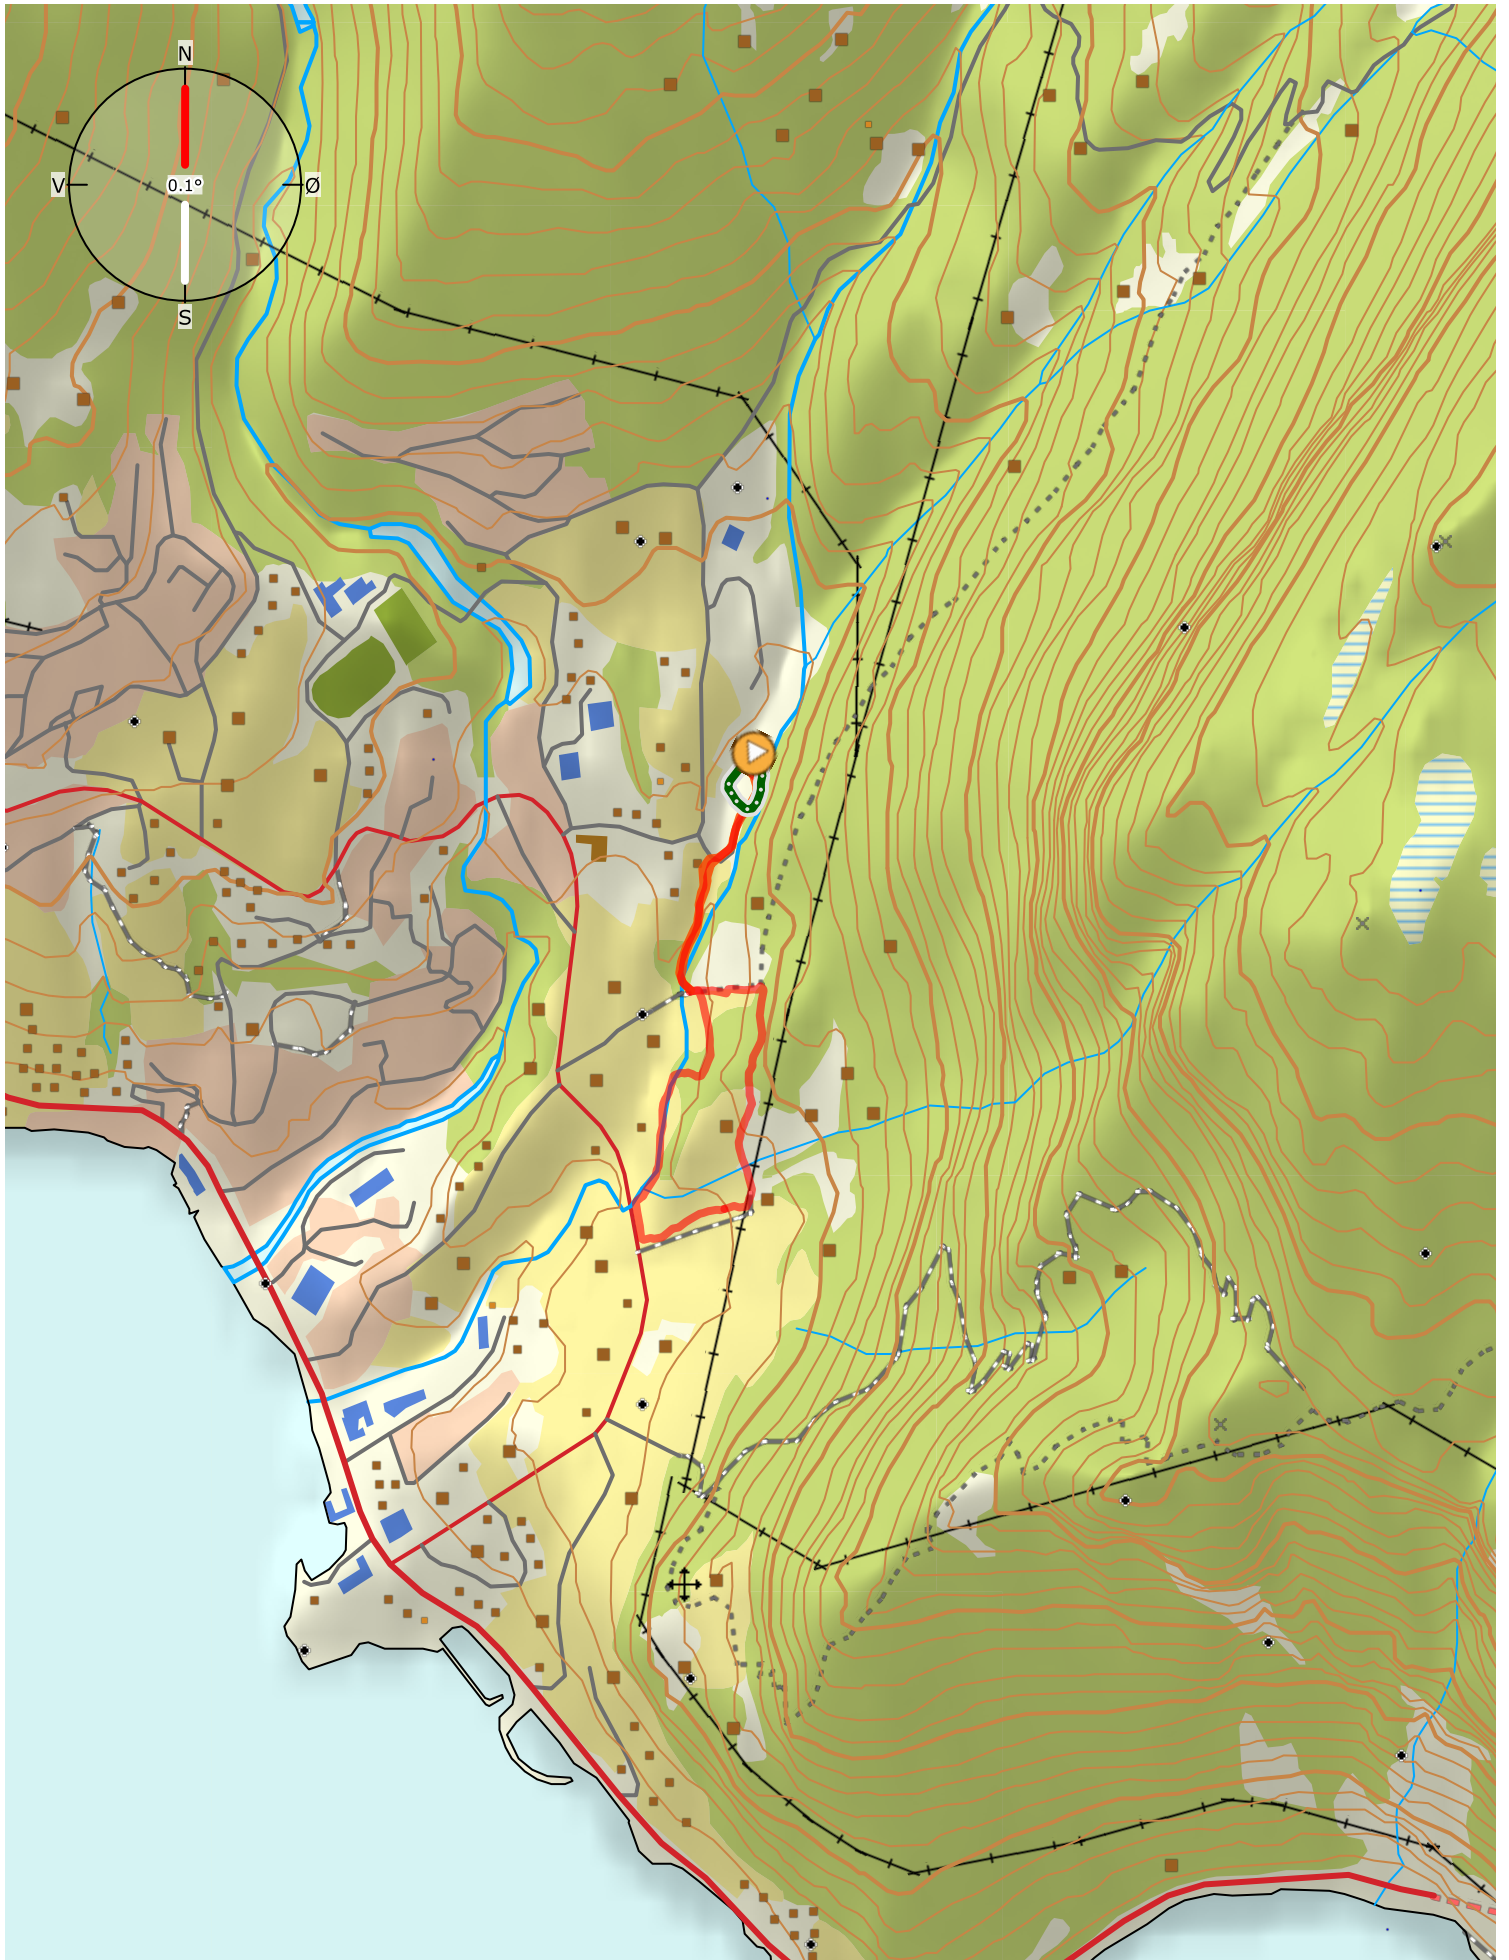

N50 Norge

KARTDATA ER FRA KARTVERKET, ALLE  
STEDSNAVN ER HENTET FRA SSR ©  
KARTVERKET. AKTSOMHETSOMRÅDER  
FOR SNØSKRED ER HENTET FRA  
NORGES VASSDRAGS- OG

0 0.2 0.4 0.6 0.8 1.0 km

N61.17383° E6.89033°

2 km løypa

N61.18963° E6.88895°

N50 Norge

KARTDATA ER FRA KARTVERKET, ALLE STEDSNAVN ER HENTET FRA SSR © KARTVERKET. AKTSOMHETSOMRÅDER FOR SNØSKRED ER HENTET FRA NORGES VASSDRAGS- OG

N61.17383° E6.89033°

1 km løypa

N50 Norge

KARTDATA ER FRA KARTVERKET, ALLE  
STEDSNAVN ER HENTET FRA SSR ©  
KARTVERKET. AKTSOMHETSOMRÅDER  
FOR SNØSKRED ER HENTET FRA  
NORGES VASSDRAGS- OG

N61.17383° E6.89033°

Strafferunde