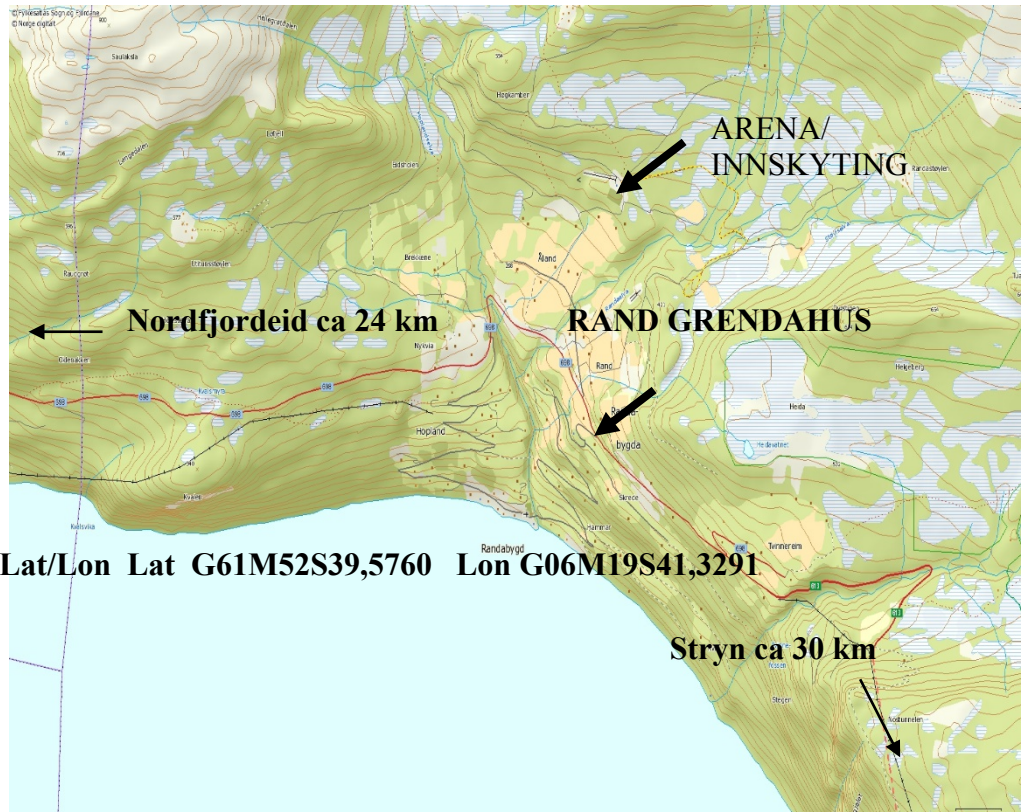

Nordbygda og Rand skyttarlag har med dette gleda av å ønskje velkomen til den 59. norske meisterskapen i skifeltskyting!

Arrangørstaden

Hopland/Randabygda er ei lita bygd som ligg heilt vest i Stryn kommune, på grensa mot Eid kommune. Vi har ca 170 innbyggjarar i alle aldrar. Mange i bygda livnærer seg på landbruksdrift einten berre det eller i kombinasjon med jobb utanom. Bygda har eit aktivt idrettslag, der hovedaktivitetane er skiskyting og fotball.

Kart Randabygda

Arena: EUREF89/WGS84 Lat/Lon Lat G61M52S39,5760 Lon G06M19S41,3291

Arrangementet

Vi i god rute med førebuingane. Alt ligg til godt rette for at det **59. NM i skifeltskyting** vert eit vellukka meisterskap. Vi legg vekt på eit publikumsvennleg opplegg med god speakerteneste og trivsel for løparar, leiarar og publikum.