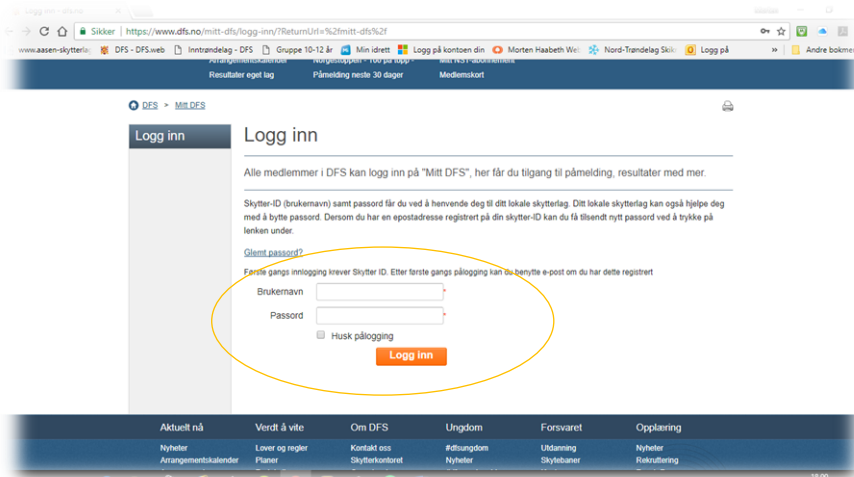

Logg inn i DFS medlemssystem

Gå inn på DFS' hjemmeside på www.dfs.no

Klikk på knappen **Mitt DFS** oppe til høyre

Skriv inn **brukernavn** og **passord**.

Brukernavn er din SkytterID, mens passordet ved første gangs innlogging er postnr.

Din SkytterID får du ved å kontakte Morten Haabeth.

Når du har logget inn kommer du til din side.

Her kan du endre personalia og se dine registrerte resultater. Har du meldt deg på konkurranser vil også aktuelle stevner komme frem her.