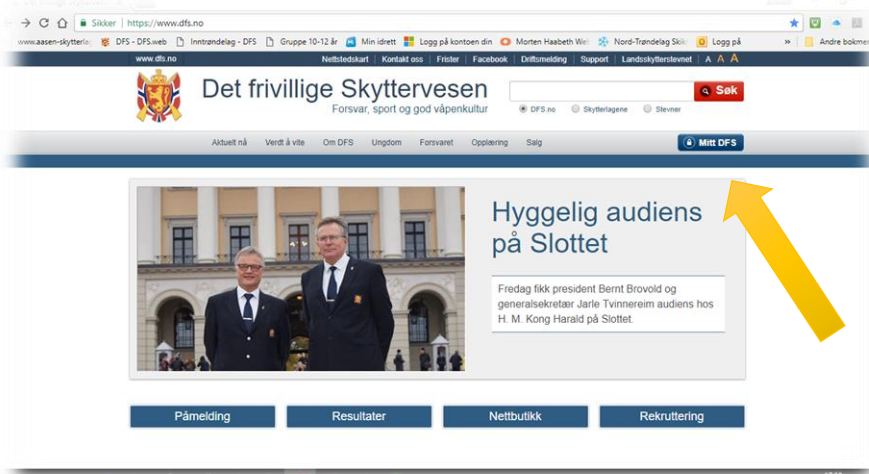

Logg inn i DFS medlemssystem

Gå inn på DFS' hjemmeside på www.dfs.no

Klikk på knappen **Mitt DFS** oppe til høyre

Skriv inn **brukernavn** og **passord**.

Brukernavn er din SkytterID, mens passordet ved første gangs innlogging er postnr.

Din SkytterID får du ved å kontakte Morten Haabeth.

Når du har logget inn kommer du til din side.

Her kan du endre personalia og se dine registrerte resultater. Har du meldt deg på konkurranser vil også aktuelle stevner komme frem her.